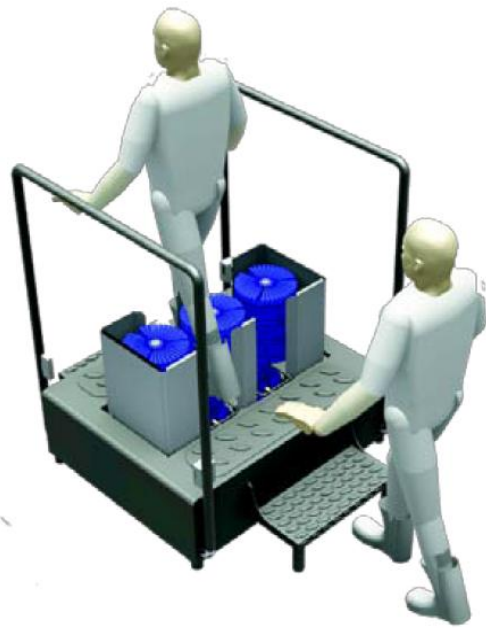

EDLW

- ✓ Funcionamiento automático
- ✓ Limpieza de suelas y empeines
- ✓ Fácil uso y mantenimiento
- ✓ Libre elección de producto químico a utilizar
- ✓ Funcionamiento en ambos sentidos

Descripción de equipo

Equipos para lavado de botas y cañas de botas.

Los equipos son de acero inoxidable y se utilizan para el lavado de suelas y empeines.

Cuando un operario pasa por la zona de los cepillos, estos se activan automáticamente por un sensor. La parada también es automática.

El montaje de este equipo se realiza en el suelo.

Información técnica

El equipo **EDLW** dispone de cepillos de alta calidad con una garantía de DOS AÑOS.

Modelo	EDLW
Ancho (mm)	1645
Altura (mm)	1286
Altura del escalón (mm)	123
Profundo (mm)	938,9
Conexión eléctrica	400v/50Hz
Potencia (kW)	1
Abastecimiento de agua	3/4" BSP Macho
Drenaje (mm)	Ø40