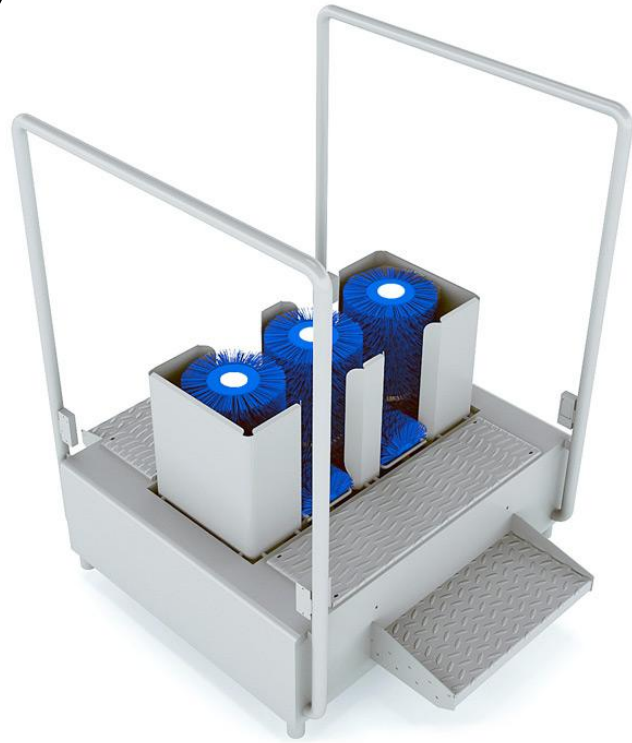

EDLW

- ✓ Funcionamiento automático
- ✓ Limpieza de suelas y empeines
- ✓ Fácil uso y mantenimiento
- ✓ Libre elección de producto químico a utilizar
- ✓ Funcionamiento en ambos sentidos

Descripción de equipo

Equipos para lavado de botas y cañas de botas.

Los equipos son de acero inoxidable y se utilizan para el lavado de suelas y empeines.

Cuando un operario pasa por la zona de los cepillos, estos se activan automáticamente por un sensor. La parada también es automática.

El montaje de este equipo se realiza en el suelo.

Información técnica

El equipo **EDLW** dispone de cepillos de alta calidad con una garantía de DOS AÑOS.

Modelo	EDLW
Ancho (mm)	1645
Altura (mm)	1286
Altura del escalón (mm)	123
Profundo (mm)	938,9
Conexión eléctrica	400v/50Hz
Potencia (kW)	1
Abastecimiento de agua	3/4" BSP Macho
Drenaje (mm)	Ø40

Código	Denominación	Características
A2A81559	EDLW	Equipo para el lavado de botas

Alta tecnología de limpieza y desinfección